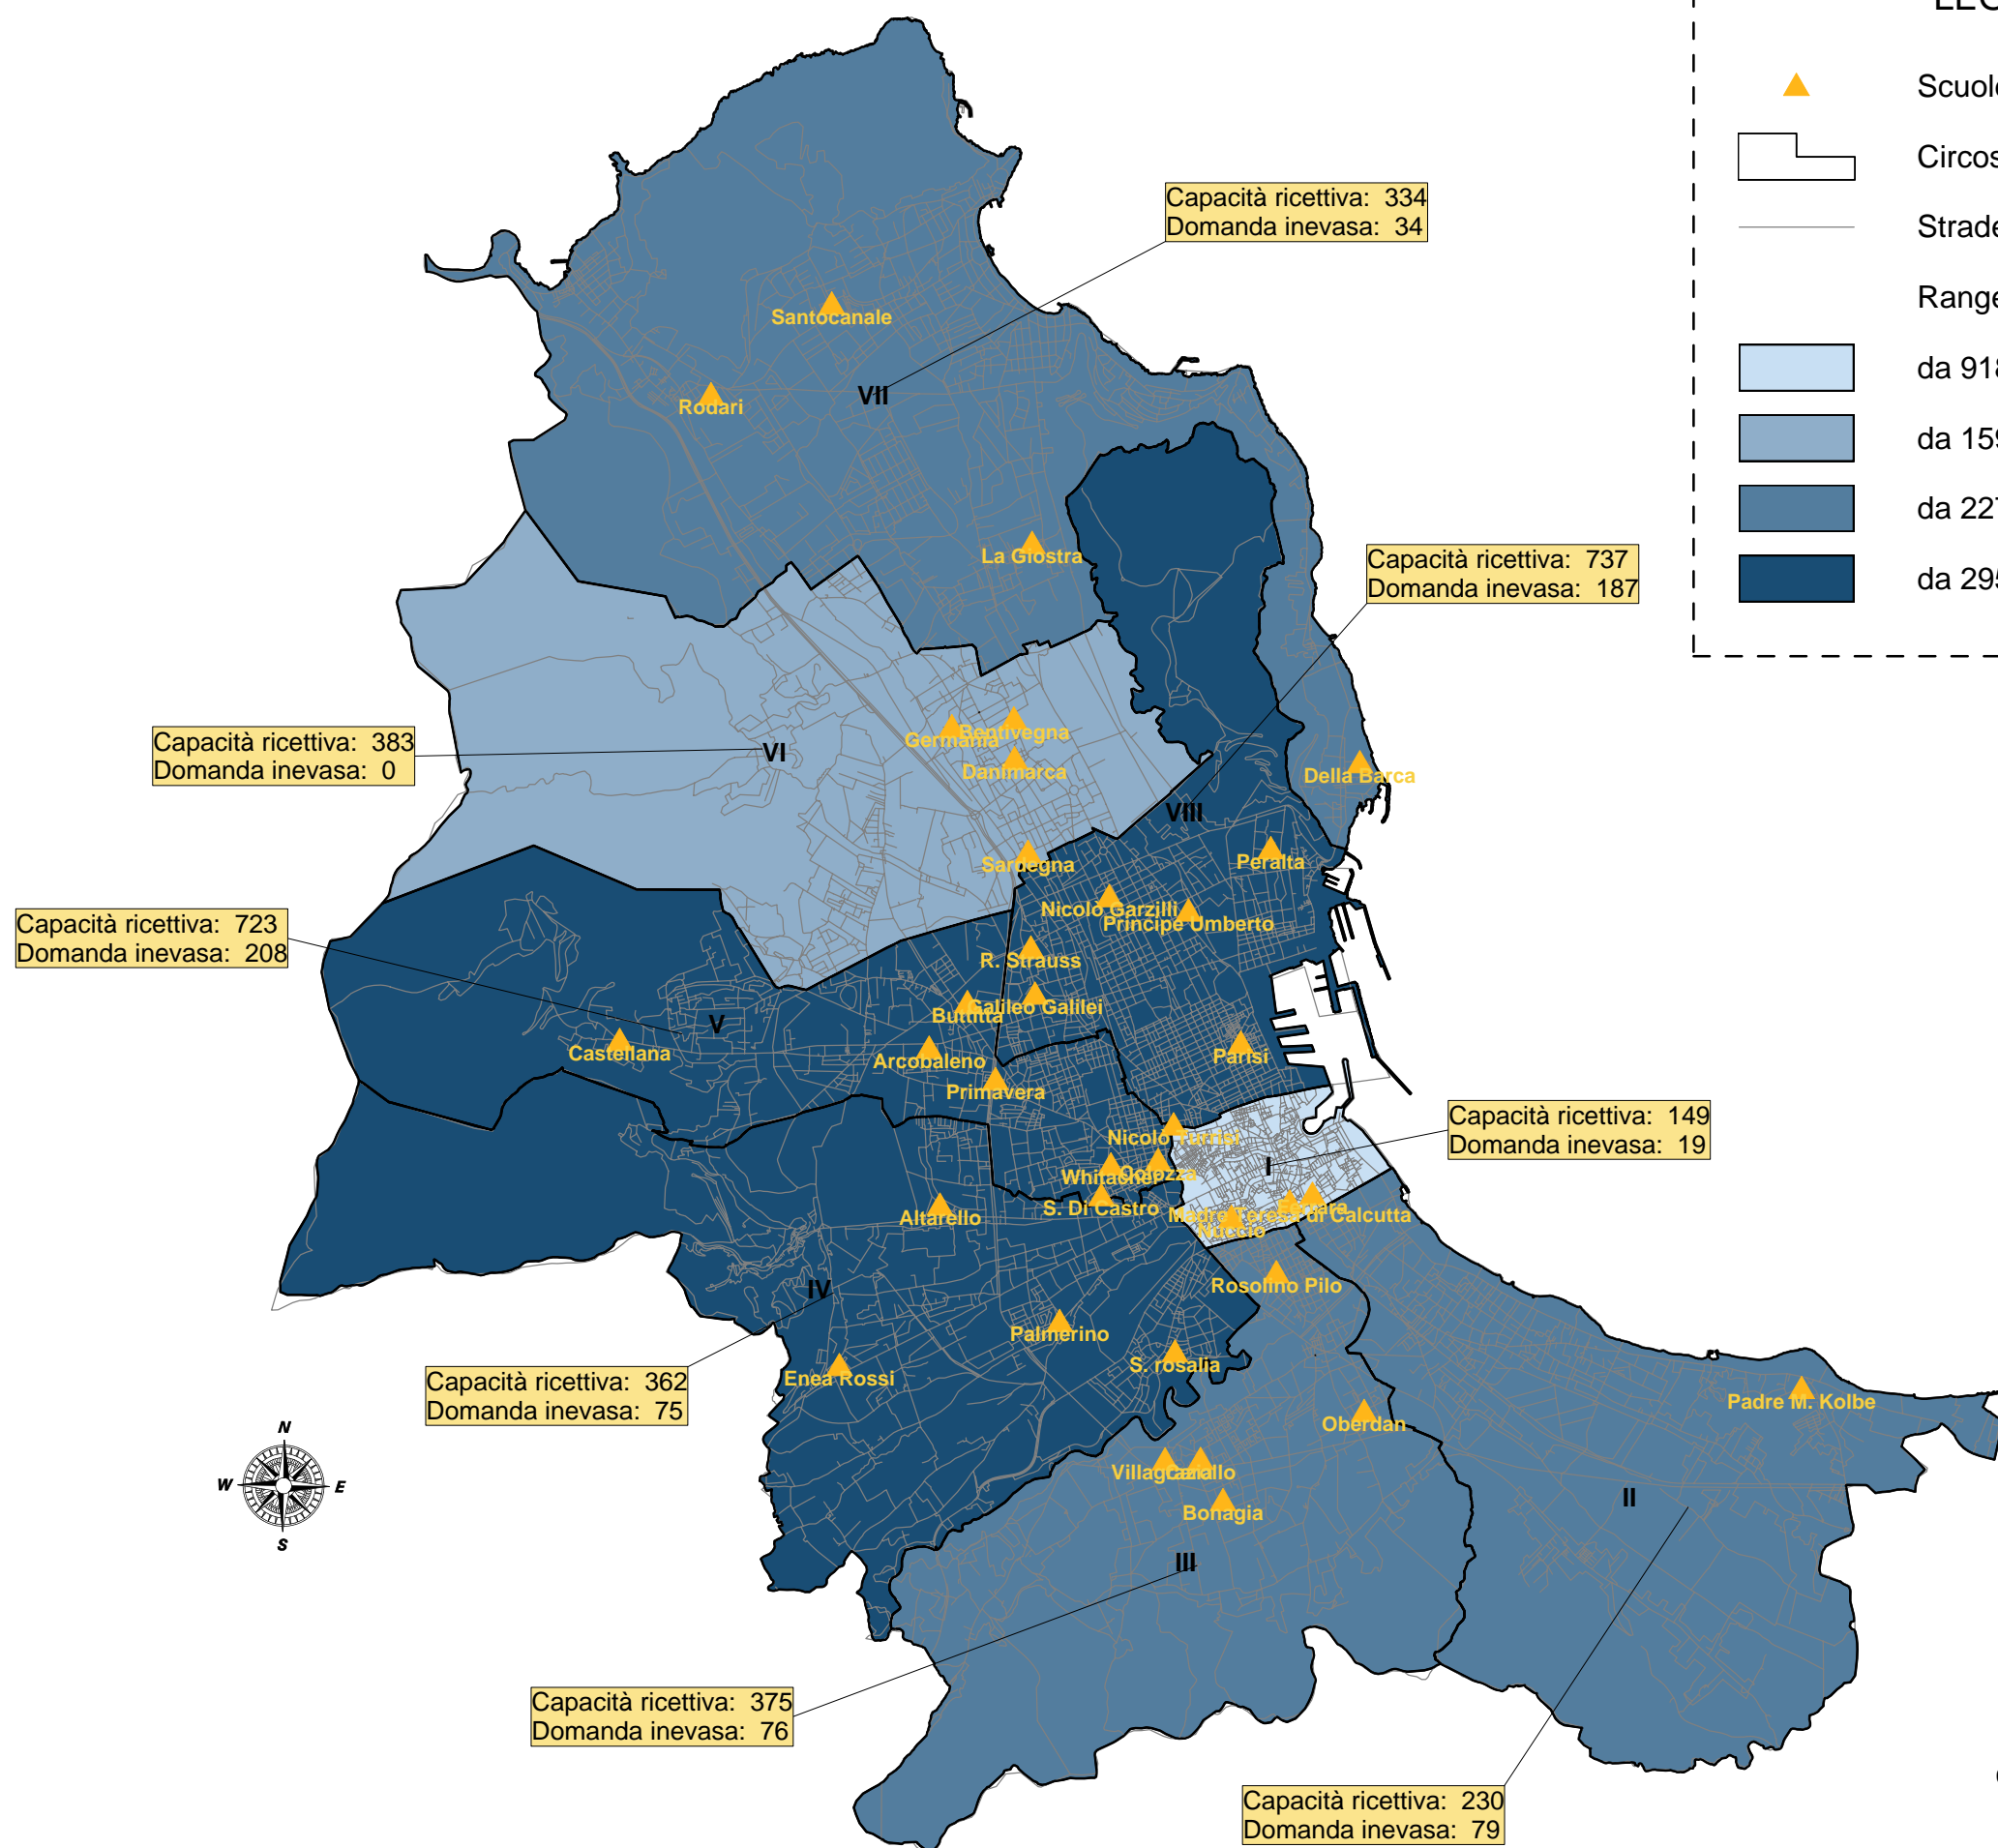

Distribuzione circoscrizionale dei minori da 3 a 5 anni e delle scuole materne comunali. Capacità ricettiva e domanda inevasa nell'annualità 2008/2009

Osservatorio interistituzionale sulla condizione sociale della città

LEGENDA

-  Scuole materne comunali
-  Circoscrizioni
-  Strade di Palermo
- Range popolazione 3-5 anni**
-  da 918 a 1598
-  da 1599 a 2278
-  da 2279 a 2958
-  da 2959 a 3639

Città di Palermo
Assessorato alle Attività Sociali
e Pari Opportunità

Ufficio Territoriale del Governo
Prefettura di Palermo

Ministero della Giustizia
Centro Giustizia Minorile

Regione Sicilia
AUSL 6 Palermo

Ministero della Pubblica Istruzione
Ufficio Scolastico Provinciale di Palermo